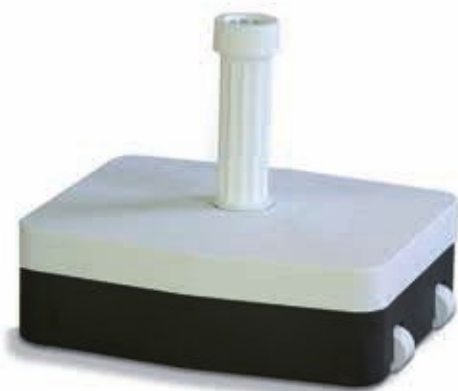

1. **Ref. 5205B**
2. Base rellenable
   - Peso: 40 kg