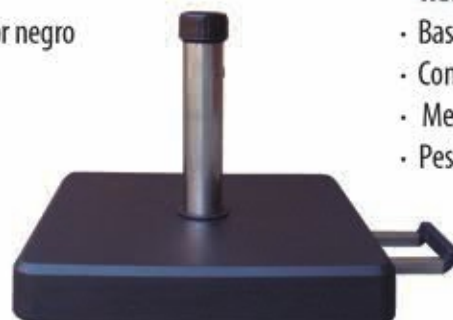

Ref. 5797

- Base granito y abs color negro
- Con asa y ruedas
- Medidas: 48x48x7,5 cm
- Peso: 35 Kg