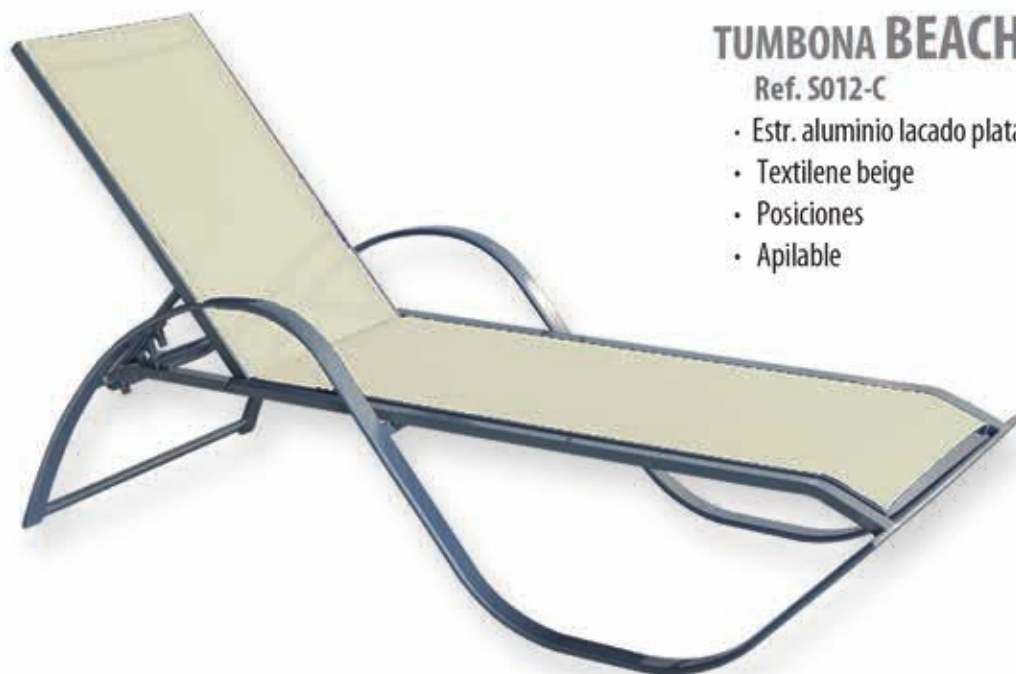

TUMBONA BEACH

Ref. S012-C

- Estr. aluminio lacado plata
- Textilene beige
- Posiciones
- Apilable